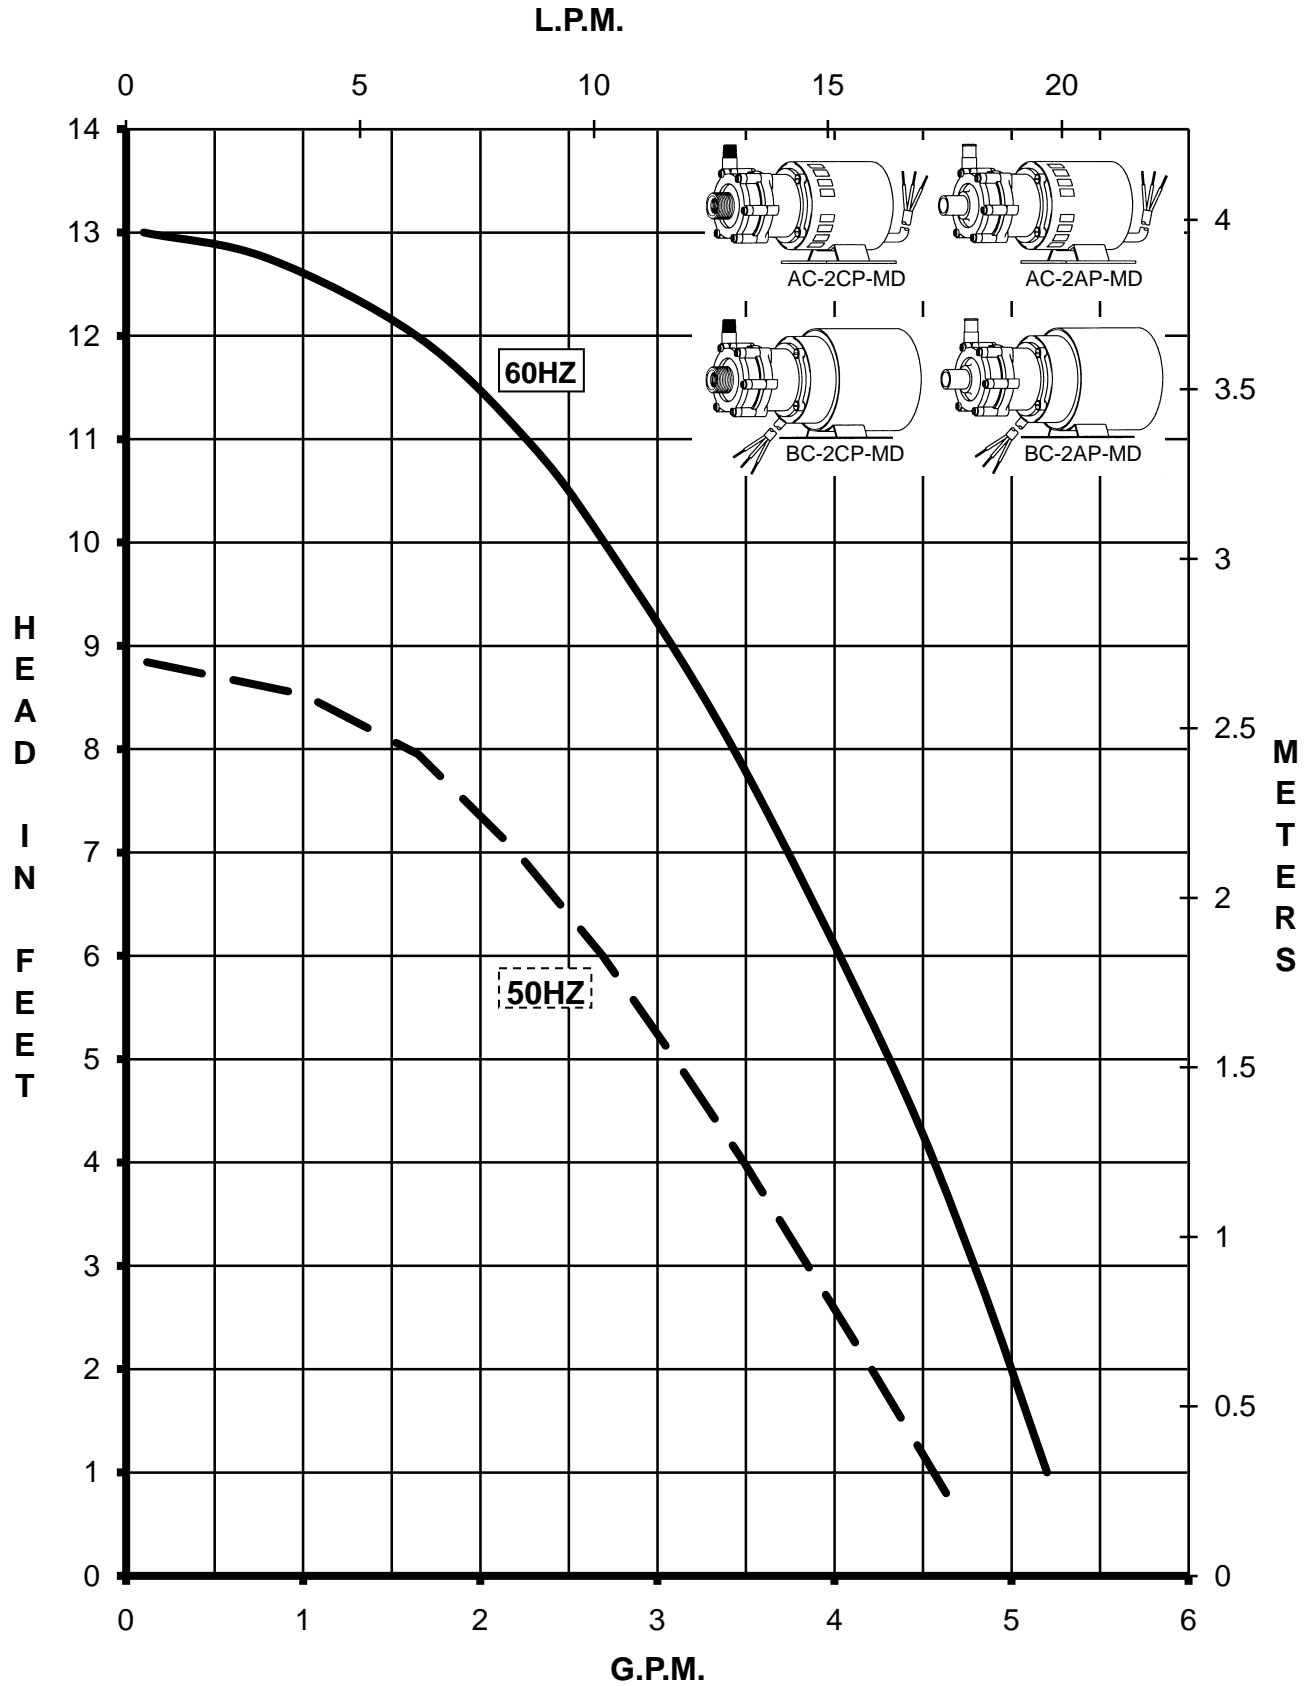

## AC-2CP-MD, AC-2AP-MD BC-2CP-MD, BC-2AP-MD (115V 50/60HZ) (230V 50/60HZ)

# MARCH PUMPS

AC-2CP-MD  
AC-2AP-MD TRIM CURVES  
BC-2CP-MD  
BC-2AP-MD 60HZ